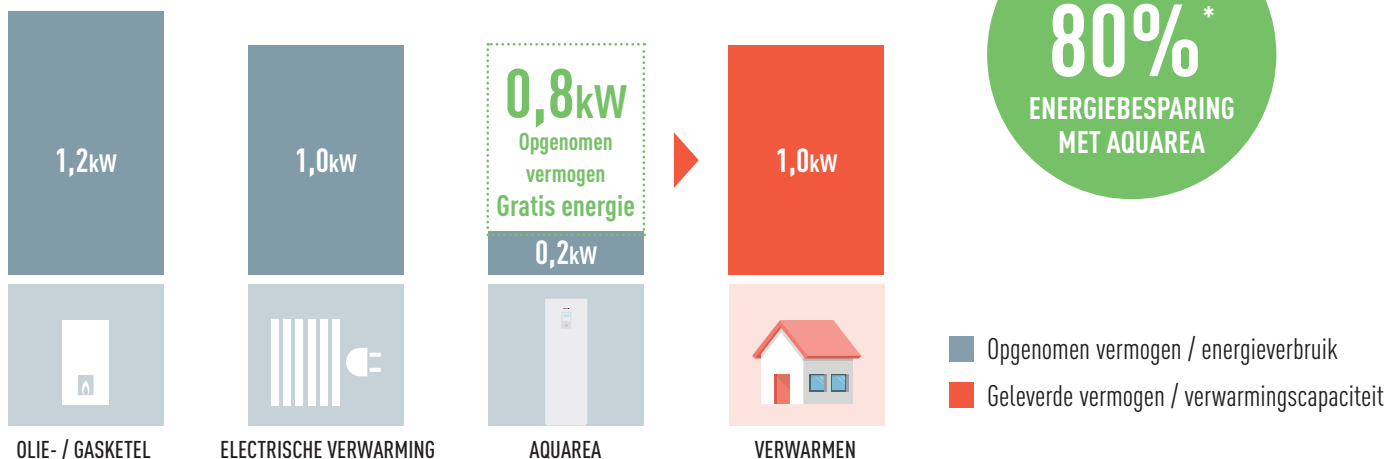

Vergelijk energieverbruik