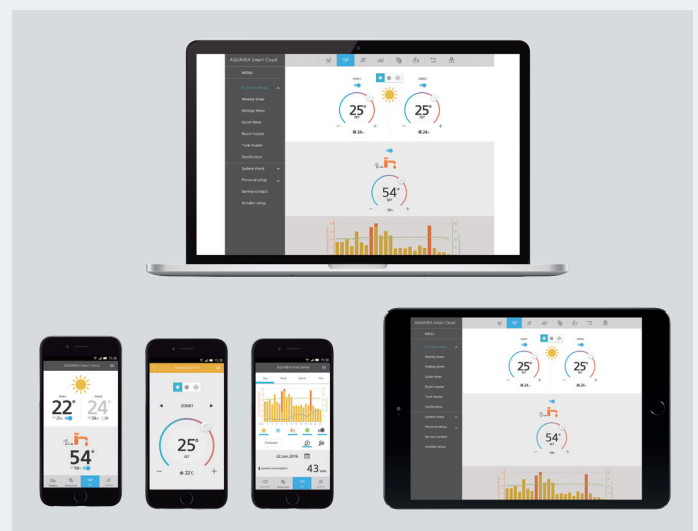

Aquarea Smart Cloud

Met uw smartphone en de Aquarea Smart Cloud bedient u simpel het gehele systeem

De Aquarea Smart Cloud is veel meer dan een eenvoudige thermostaat waarmee u een verwarmingsapparaat in- of uitschakelt. Het is een krachtige en intuïtieve service om het volledige scala aan verwarmings- en warmwaterfuncties op afstand te bedienen, inclusief de bewaking van het energieverbruik.