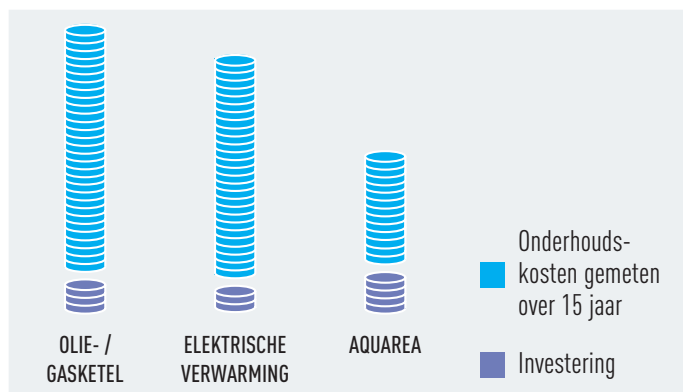

De Aquarea range van Panasonic levert grote besparingen op dankzij een geweldige efficiëntie tot zelfs -20°C .

3 Helpt geld te besparen

Een kostenbesparing op energie van maar liefst €1100 per jaar is mogelijk in vergelijking tot elektrische verwarming. De eerste investering ligt weliswaar hoger dan bij huidige verwarmingsmethodes, de onderhoudskosten zijn echter vele malen lager, waardoor de investering snel is terugverdiend. Zeker in vergelijking tot oliegestookte ketels en elektrische verwarmingen.