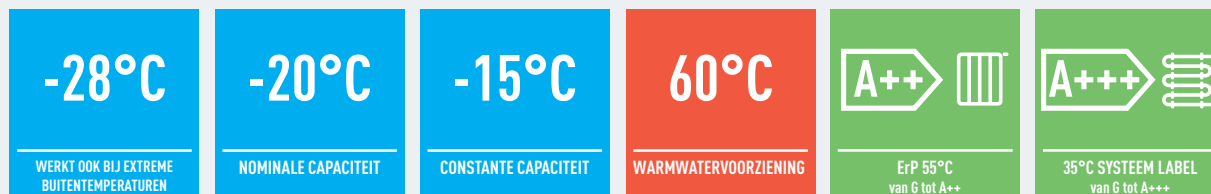

Aquarea T-CAP Mono-bloc: extreem hoge efficiëntie

De Aquarea H-eneratie Mono-bloc T-CAP (Totale Capaciteit) is uitermate efficiënt in het verwarmen van uw woning en het leveren van warm tapwater. Speciaal ontworpen om onder extreme omstandigheden te werken. Levert maximale capaciteit tot -20°C en verzekert een constante capaciteit tot -15°C . De units zijn operationeel tot een temperatuur van -28°C .